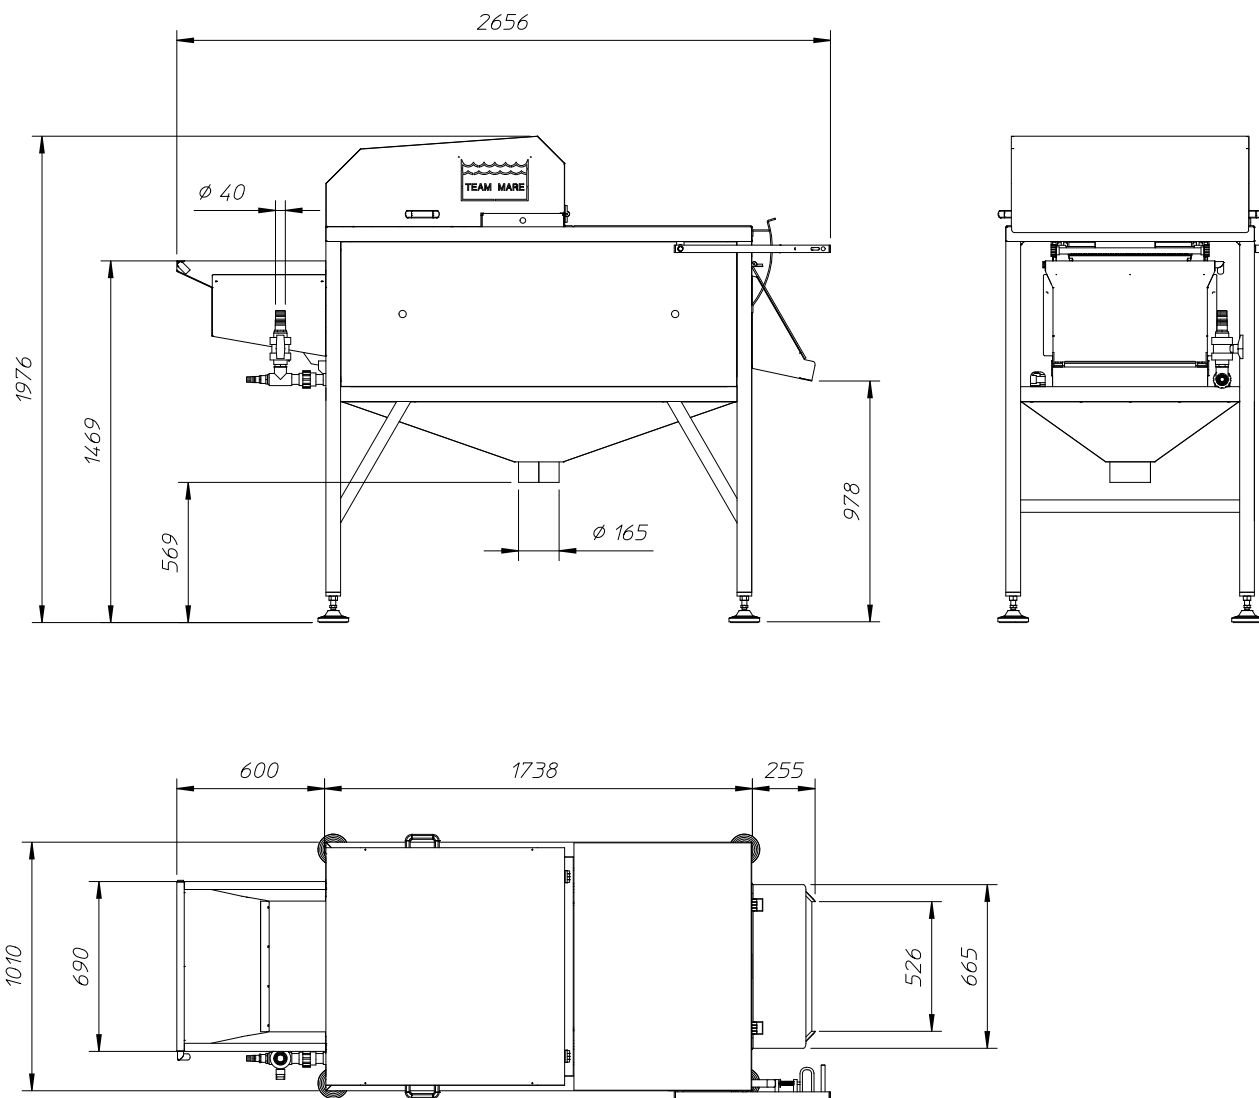

**Spazzolatrice per molluschi.** Macchina per eseguire la pulizia, il lavaggio e calibratura di molluschi. Il cinematismo meccanico, congiunto e contrapposto, della griglia e del gruppo di spazzole superiori, unitamente ad un forte lavaggio, consente di ottenere un'ottima pulizia del prodotto. La macchina è particolarmente idonea per i mitili effettuando, se necessario, lavorazione di "sgranatura" (es. prodotto spagnolo o in pergolati allentati). La macchina è utilizzata frequentemente in linee di lavorazione poiché non ha controindicazioni per altri molluschi, favorendo, oltre al lavaggio e alla pulizia, la possibilità di eliminare scarti di prodotto. Realizzata completamente in acciaio inox e materiali resistenti all'ambiente marino.

**DATI TECNICI**

consumo acqua water consumption	10 m <sup>3</sup> /h
pressione acqua water pressure	3 bar
tensione alimentazione electrical tension inlet	380 V 3P+T
frequenza frequency	50 Hz
potenza installata installed power	1,5 Kw
produttività productivity	10-12 q.li/h
peso weight	600 Kg